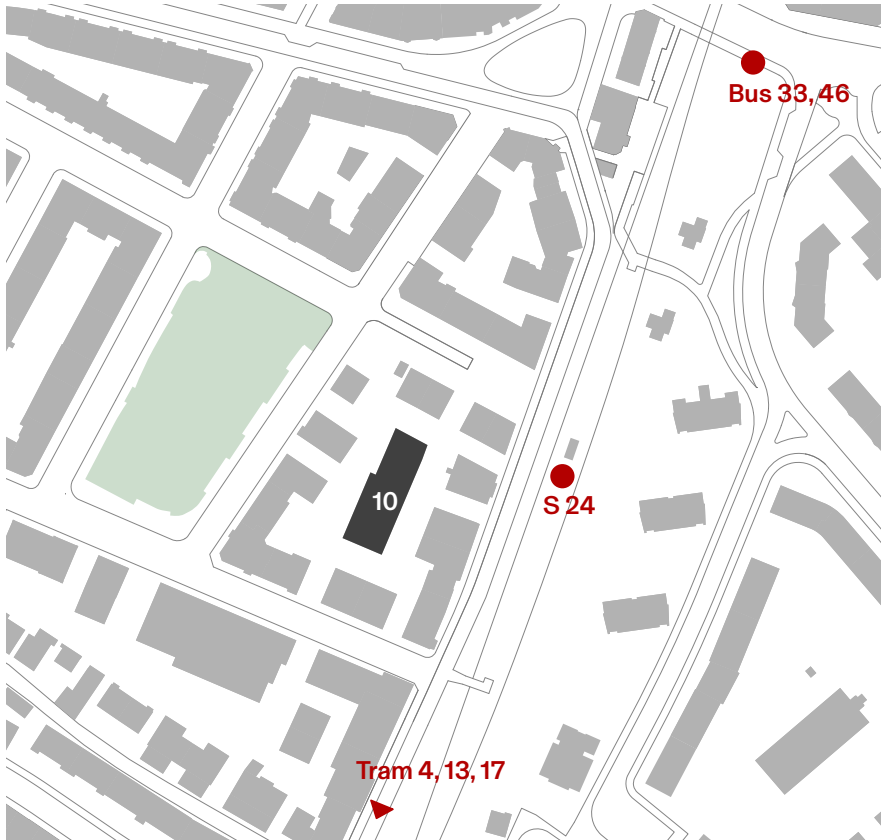

# Anreiseplan

Bus 33, 46  
Haltestelle Bahnhof Wipkingen

SBB S24  
Haltestelle Bahnhof Wipkingen

Tram 4, 13, 17  
Haltestelle Löwenbräu

Für Besuchende mit dem Auto ist ein Stellplatz im Innenhof vorhanden. Den Velofahrenden stehen ebenfalls Stellplätze im Innenhof zur Verfügung.