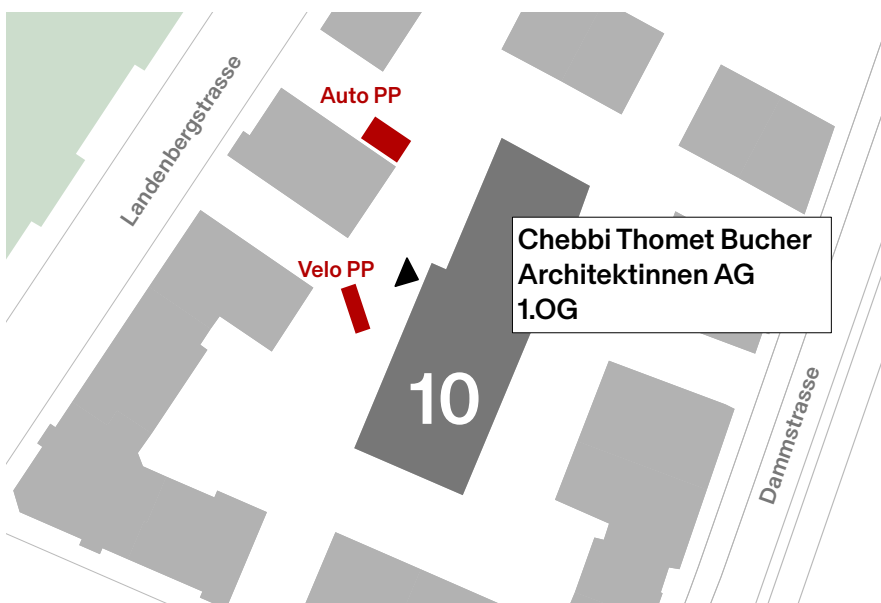

# Anreiseplan

Bus 33, 46  
Haltestelle Bahnhof Wipkingen

SBB S24  
Haltestelle Bahnhof Wipkingen

Tram 4, 13, 17  
Haltestelle Löwenbräu

Für Besuchende mit dem Auto ist ein Stellplatz im Innenhof vorhanden. Den Velofahrenden stehen ebenfalls Stellplätze im Innenhof zur Verfügung.